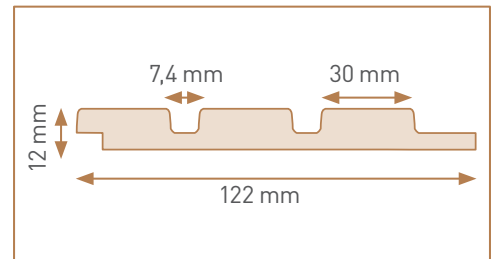

PANEL DECORATIVO 3D	1200 X 122 X 12 mm
PIEZAS / CAJA	8
CAJAS / PALLET	68
M² / CAJA	1,17
KG / M²	4
KG / CAJA	4,5
MEDIDAS CAJA	1210 x 250 x 50
KG / PALLET	330
M² / PALLET	79,56
PALLET / 40 GP	40
M² / 40 GP	3.182,4
KG / 40 GP	13.192
CAJAS 40 GP	2.700
MEDIDAS PALLET	1210 x 780 x 1150