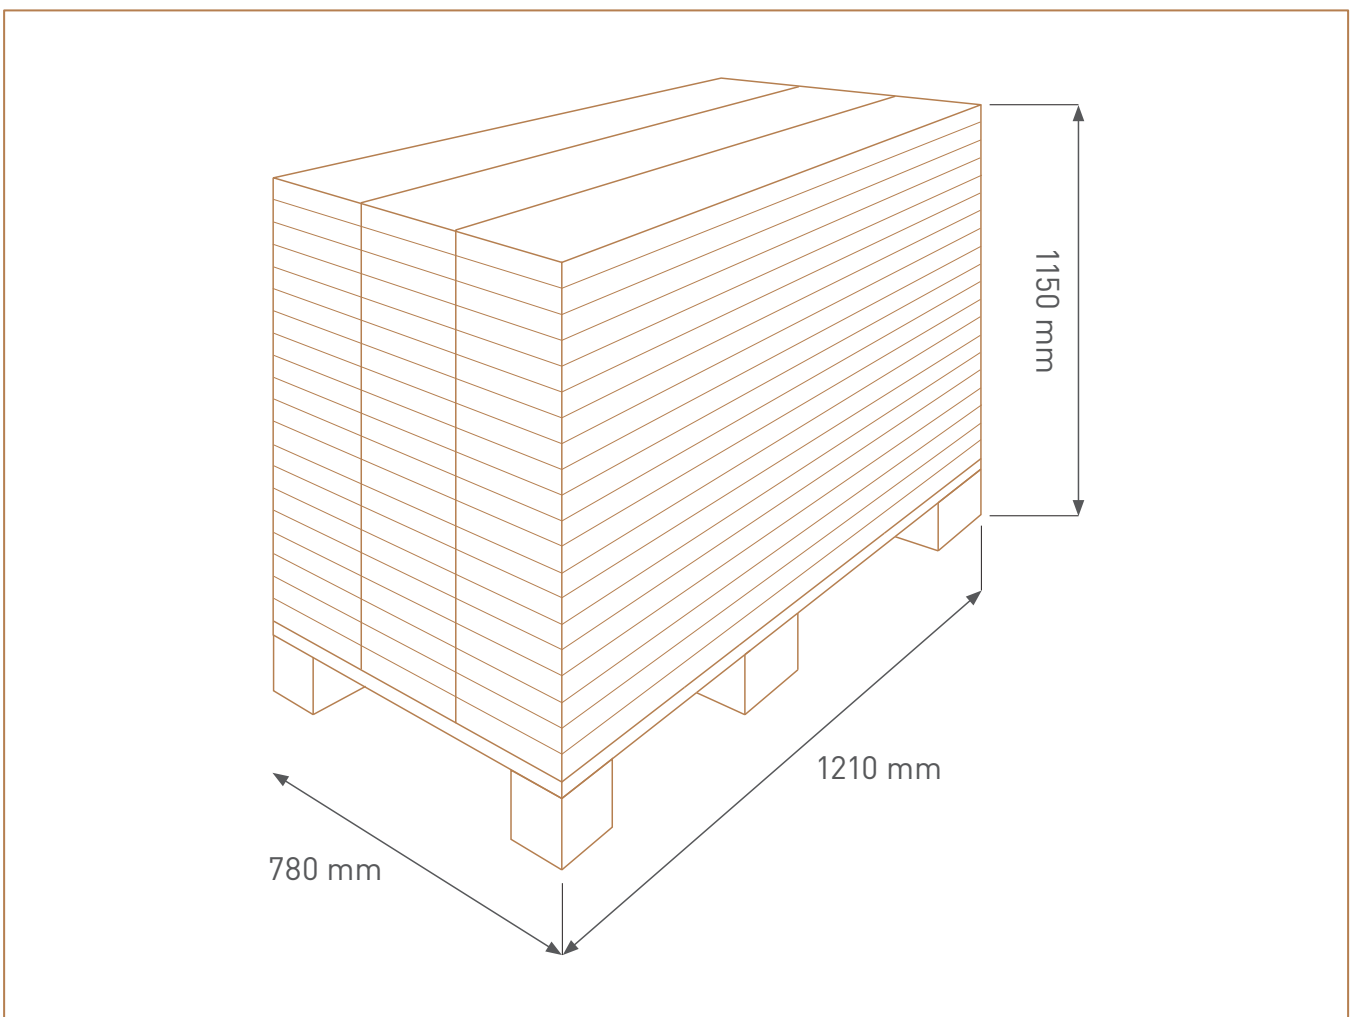

Fije con la pistola de clavos el borde de la lengüeta del panel.

Natural Oak

Grey Oak

Ficha técnica

PANEL DECORATIVO 3D	1200 X 122 X 12 mm
Directiva RoHS 3 EU 2015/863	Aprobado
Metales pesados IEC 62321	Aprobado
Respetuoso con el medioambiente	Aprobado
Fácil de instalar	Aprobado
Sin Formaldehídos	Aprobado
Aprueba de Moho	Aprobado
Resistente a los arañazos	Aprobado

PANEL DECORATIVO 3D	1200 X 122 X 12 mm
PIEZAS / CAJA	8
CAJAS / PALLET	68
M ² / CAJA	1,17
KG / M ²	4
KG / CAJA	4,5
MEDIDAS CAJA	1210 x 250 x 50
KG / PALLET	330
M ² / PALLET	79,56
PALLET / 40 GP	40
M ² / 40 GP	3.182,4
KG / 40 GP	13.192
CAJAS 40 GP	2.700
MEDIDAS PALLET	1210 x 780 x 1150