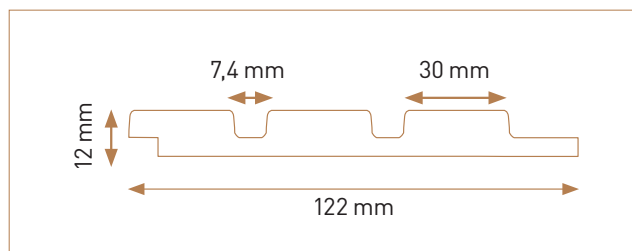

12 mm Panel de Poliéstireno.